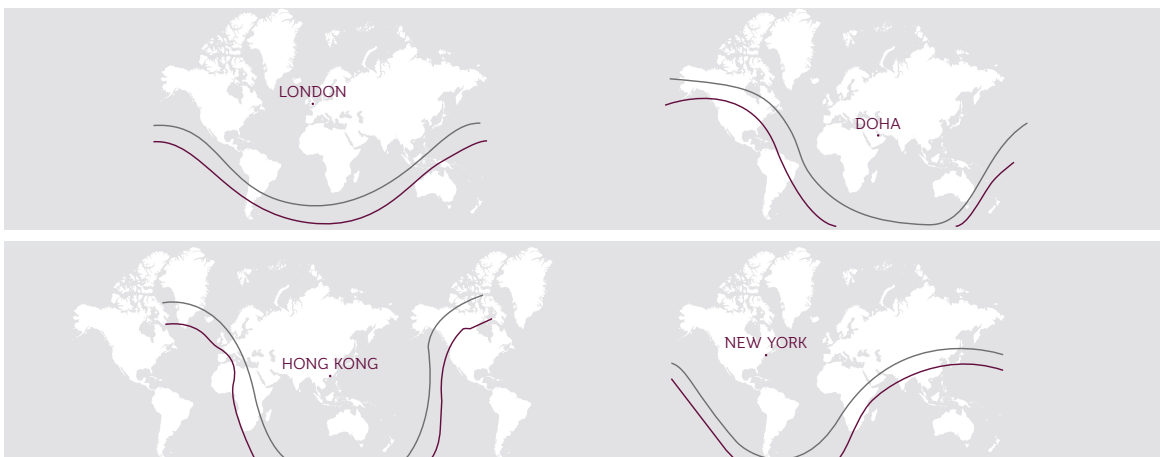

# Gulfstream G650ER

Gulfstream G650ER — это лучший выбор для элиты мирового уровня, предлагающий сверхдальние перелеты в максимальном комфорте. Оснащенный Wi-Fi Starlink, он предлагает бесперебойное высокоскоростное подключение, а также передовые технологии в салоне и исключительный сервис, что позволяет совершать легкие беспосадочные перелеты с Ближнего Востока в Северную Америку или из Азии в Африку.

Крупные/объемные предметы габаритами до:  
190 см x 75 см x 65 см (75 дюймов x 29 футов 5 дюймов x 25 футов 5 дюймов)

Все приведенные размеры включают ручку, карман и колеса

Карта диапазона самолета Gulfstream G650ER  Число МАХА 0.90  Число МАХА 0.85